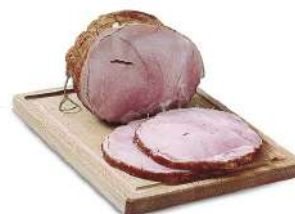

Uzená plec

721341

cca 1 kg